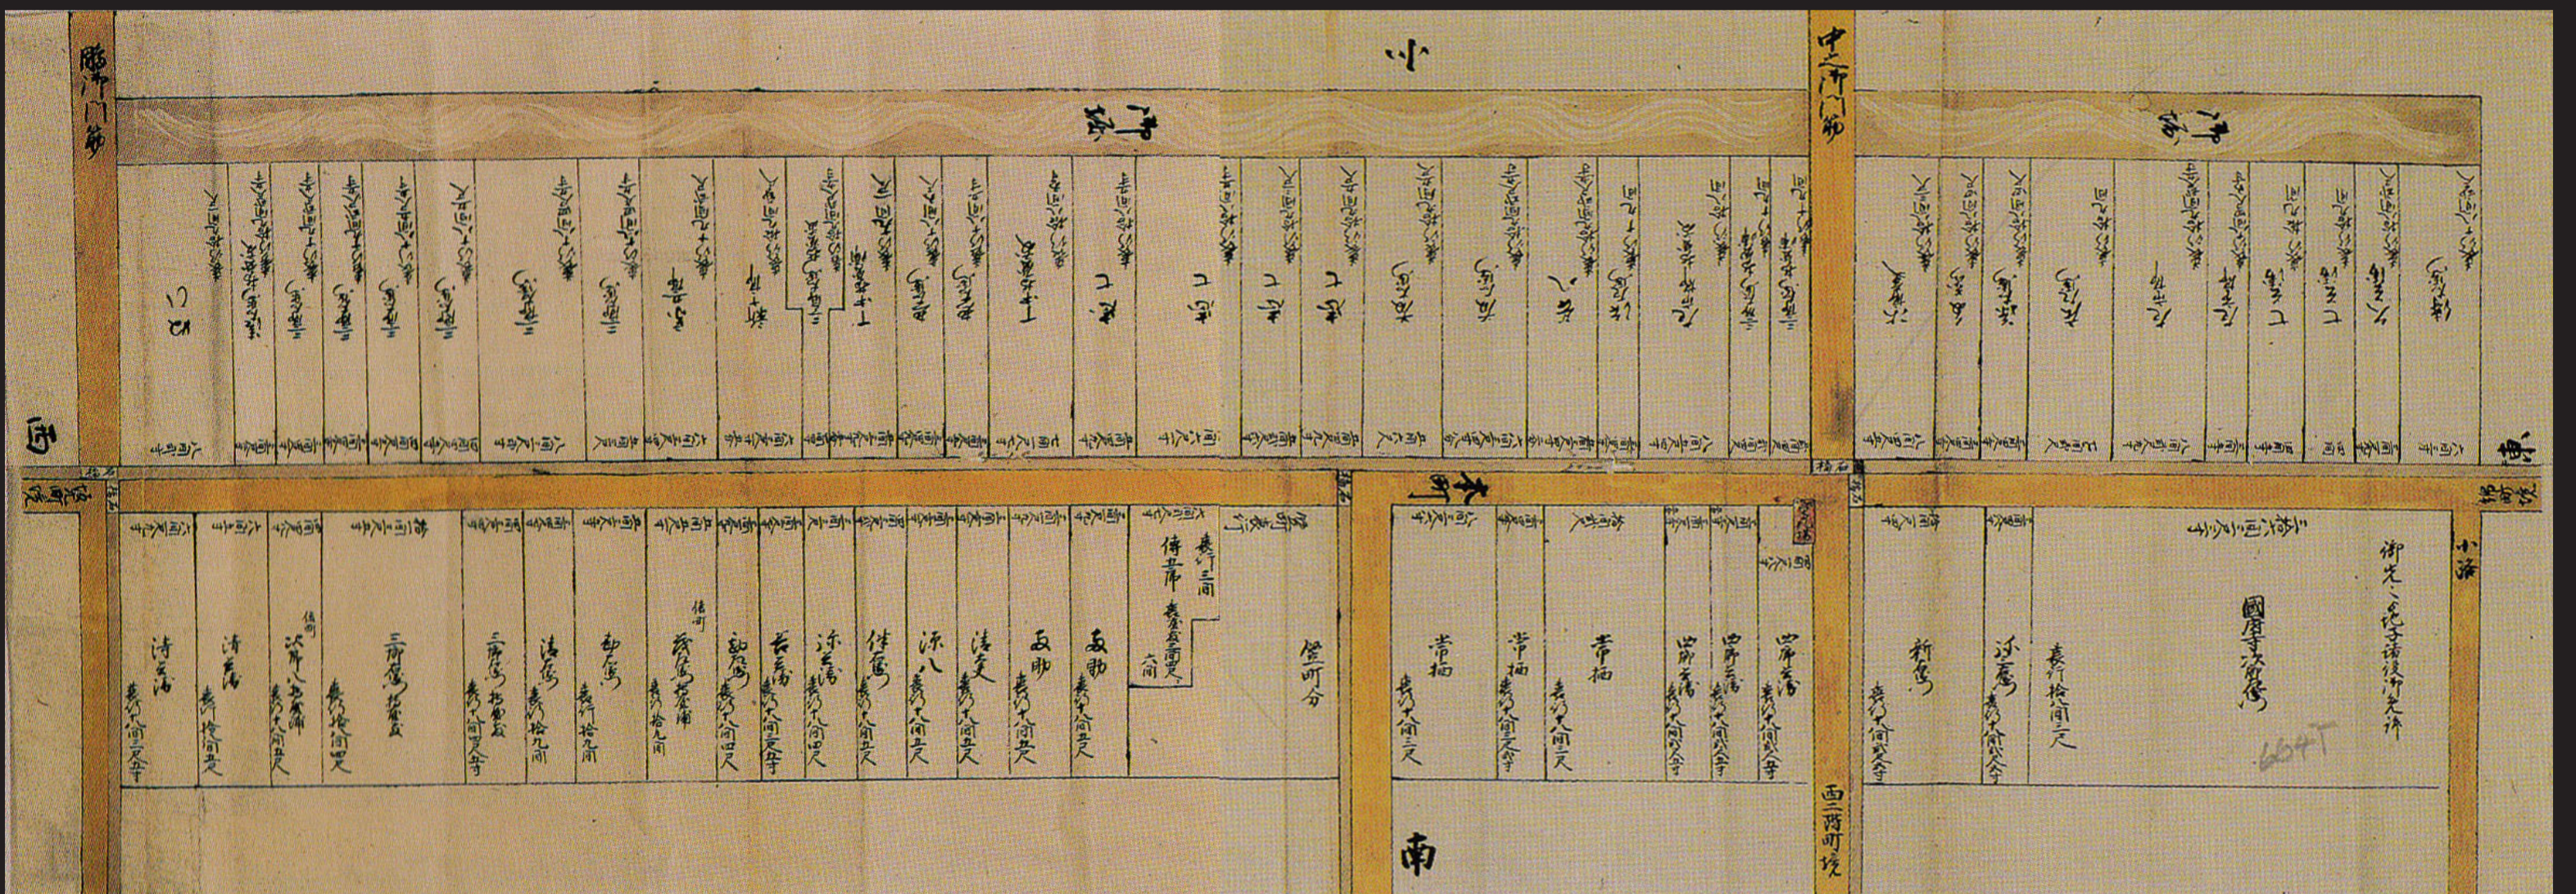

本町

本町絵図（1751年頃）

「本町」は城下町によくある町名で、城の大手門前や中央に位置し、城下町の基幹となる町です。姫路の本町も中ノ門の前にあり、町内には西国街道が走り、町内には姫路町の政務を行う年会所や高札場などがありました。

城南連合自治会
 (平成二十六年地域夢プラン継承事業)