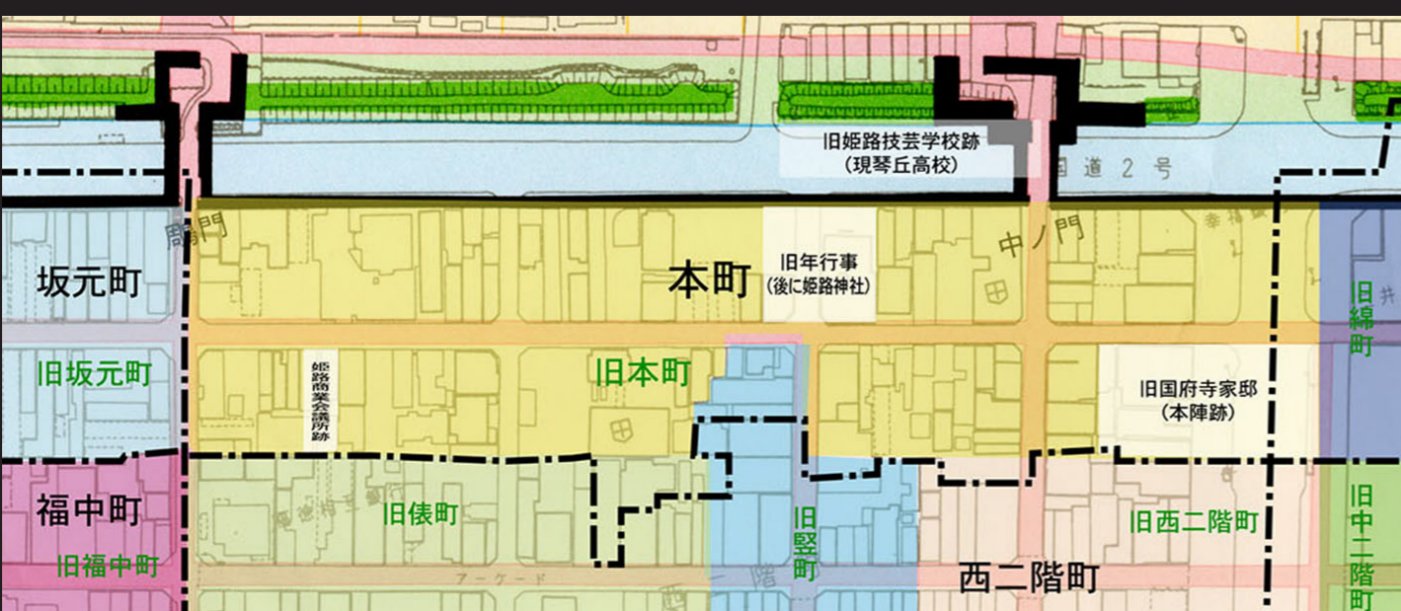

本町

本町絵図（1751年頃）

「本町」は城下町によくある町名で、城の大手門前や中央に位置し、城下町の基幹となる町です。姫路の本町も中ノ門の前にあり、町内には西国街道が走り、町内には姫路町の政務を行う年会所や高札場などがありました。

城南連合自治会
 (平成二十六年地域夢プラン継承事業)